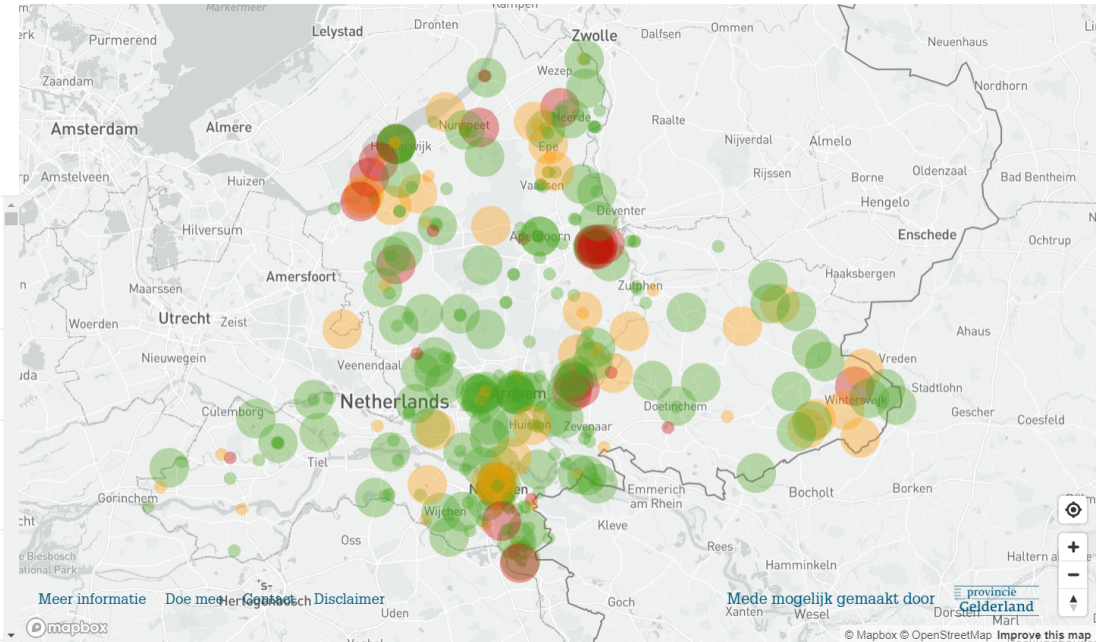

regio arnhem

bezoekersdrukte

Zoek op adres, plaats of postcode

Filter op drukte

Filter op categorie

Pannenkoekenhuis de Stapelbakker
Pannenkoekenhuis de Stapelbakke...
Nu open tot 21:00

Strand Horst Noord
Nu open tot 22:00 **Druk**

't Smallert speelpark
Ons uitgebreide speelpark is een ...
Nu open tot 17:00

Kronenburgerpark
Het Kronenburgerpark is een park i...
Nu open

Wil je weten hoe druk het is?

Scan dan nu de code: