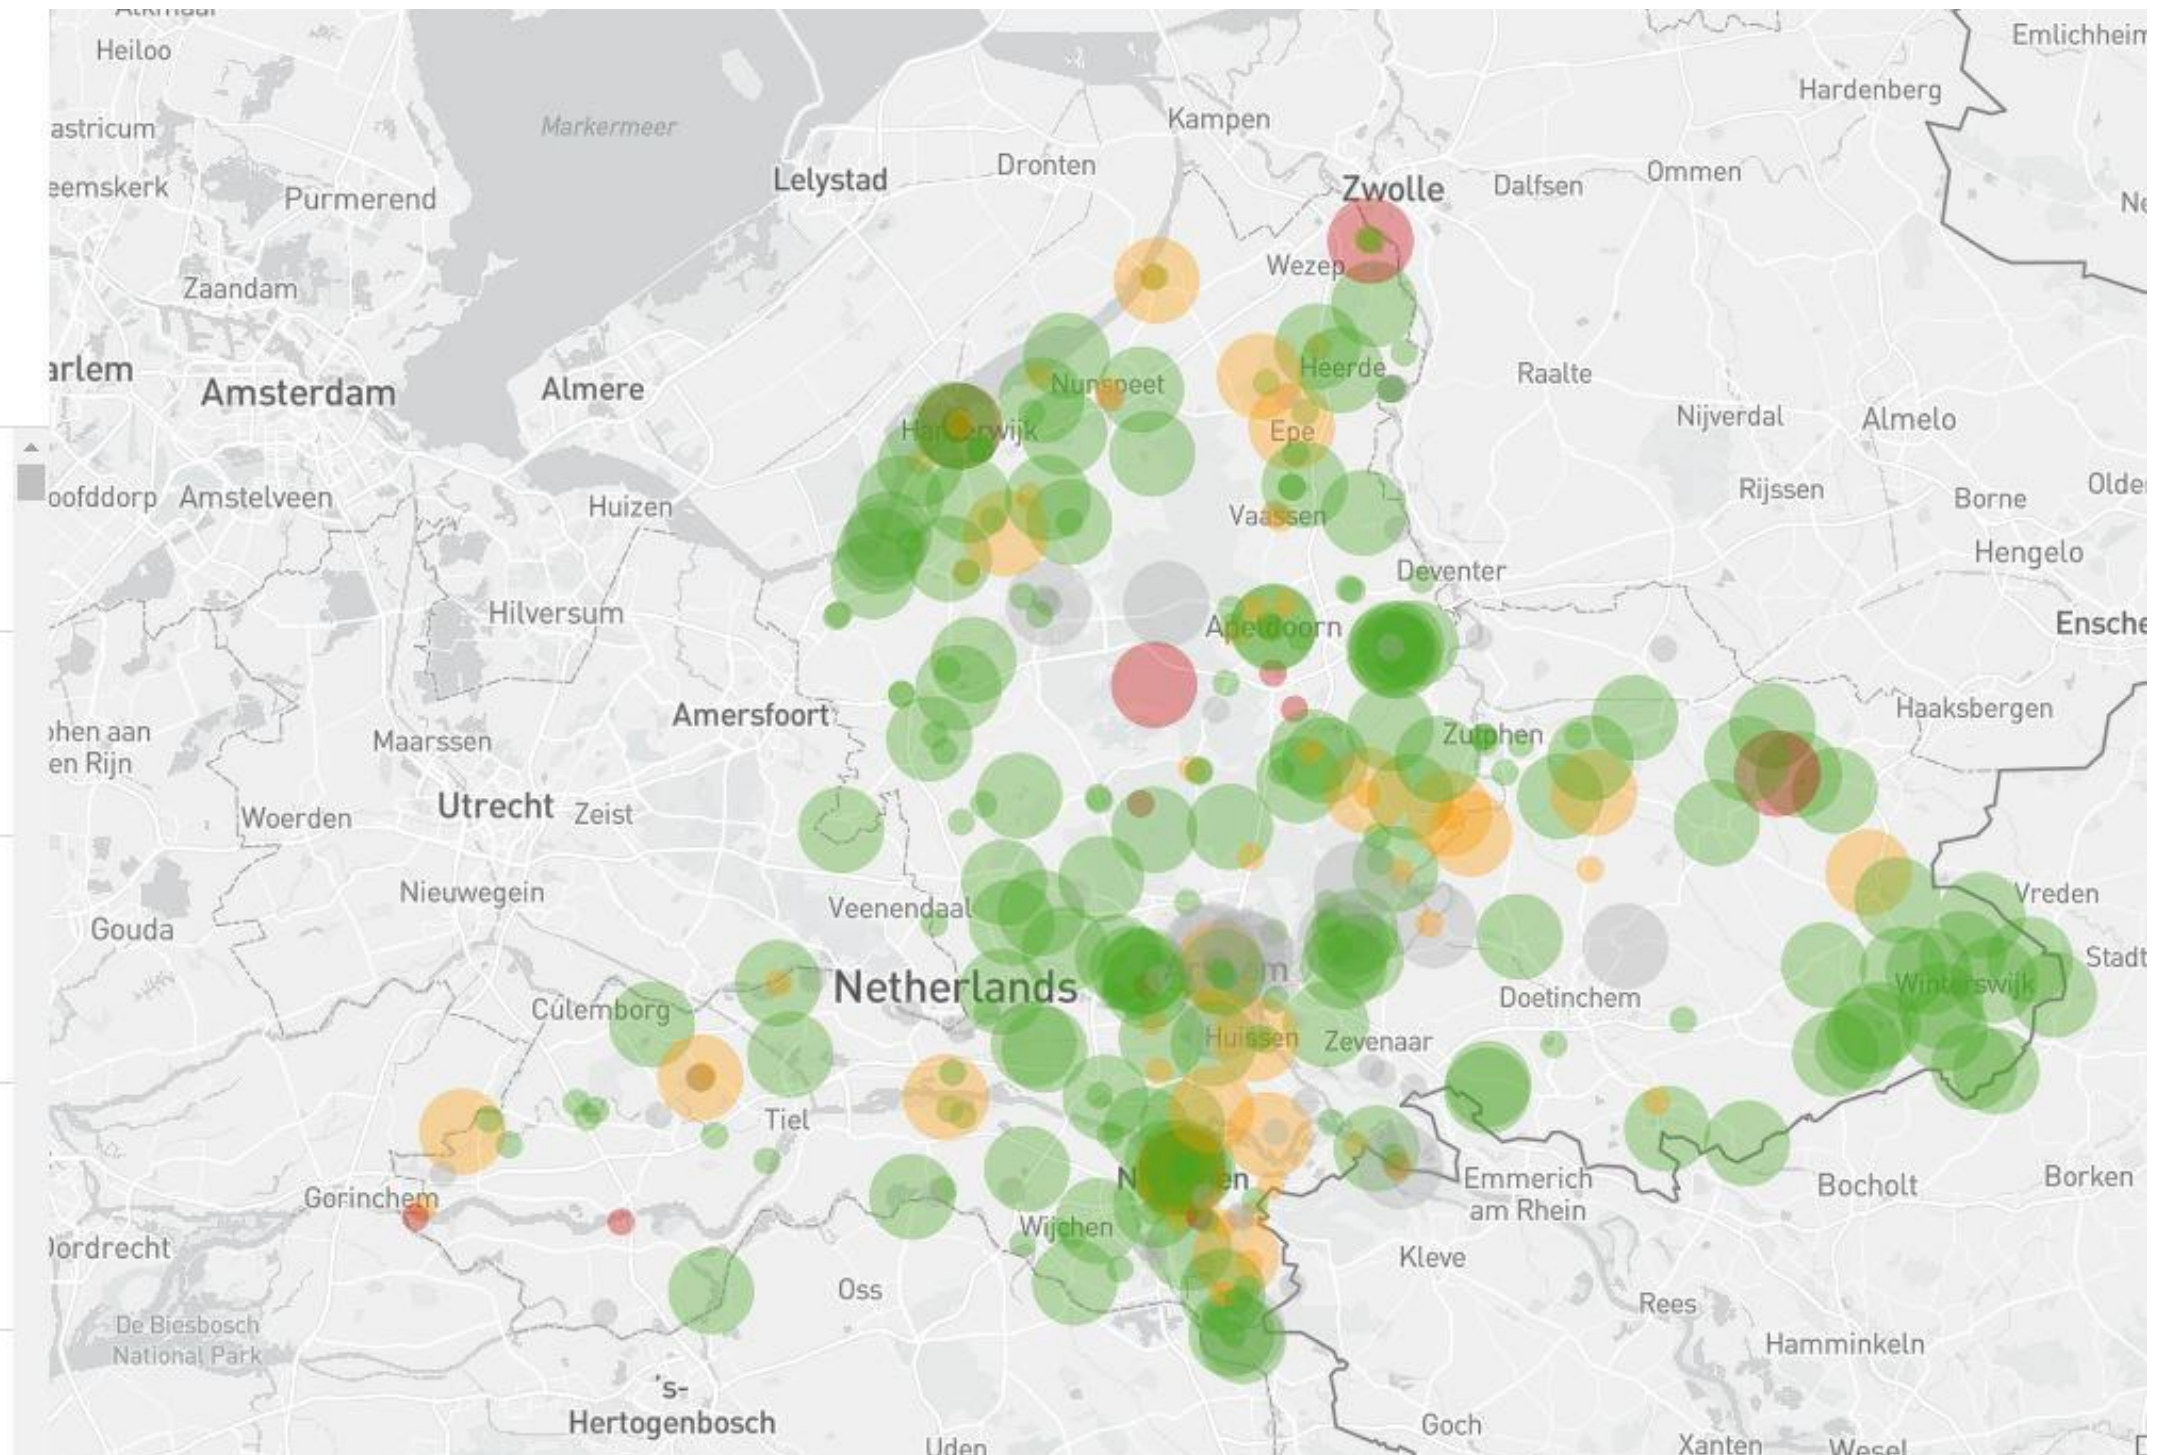

veluwe

bezoekersdrukte

Zoek op adres, plaats of postcode

Filter op drukte

Filter op categorie

Recreatiegebied de Bijland

Nu open

Landgoed Quadenoord

Nu open

Park Sonsbeek

Park Sonsbeek als landgoed bestaa...

Nu open

Centrum Eerbeek

Een dorp waar je prima kunt starte...

Nu open tot 18:00

De Thermiekbel

Wil je weten hoe druk het is? Scan dan nu de code: