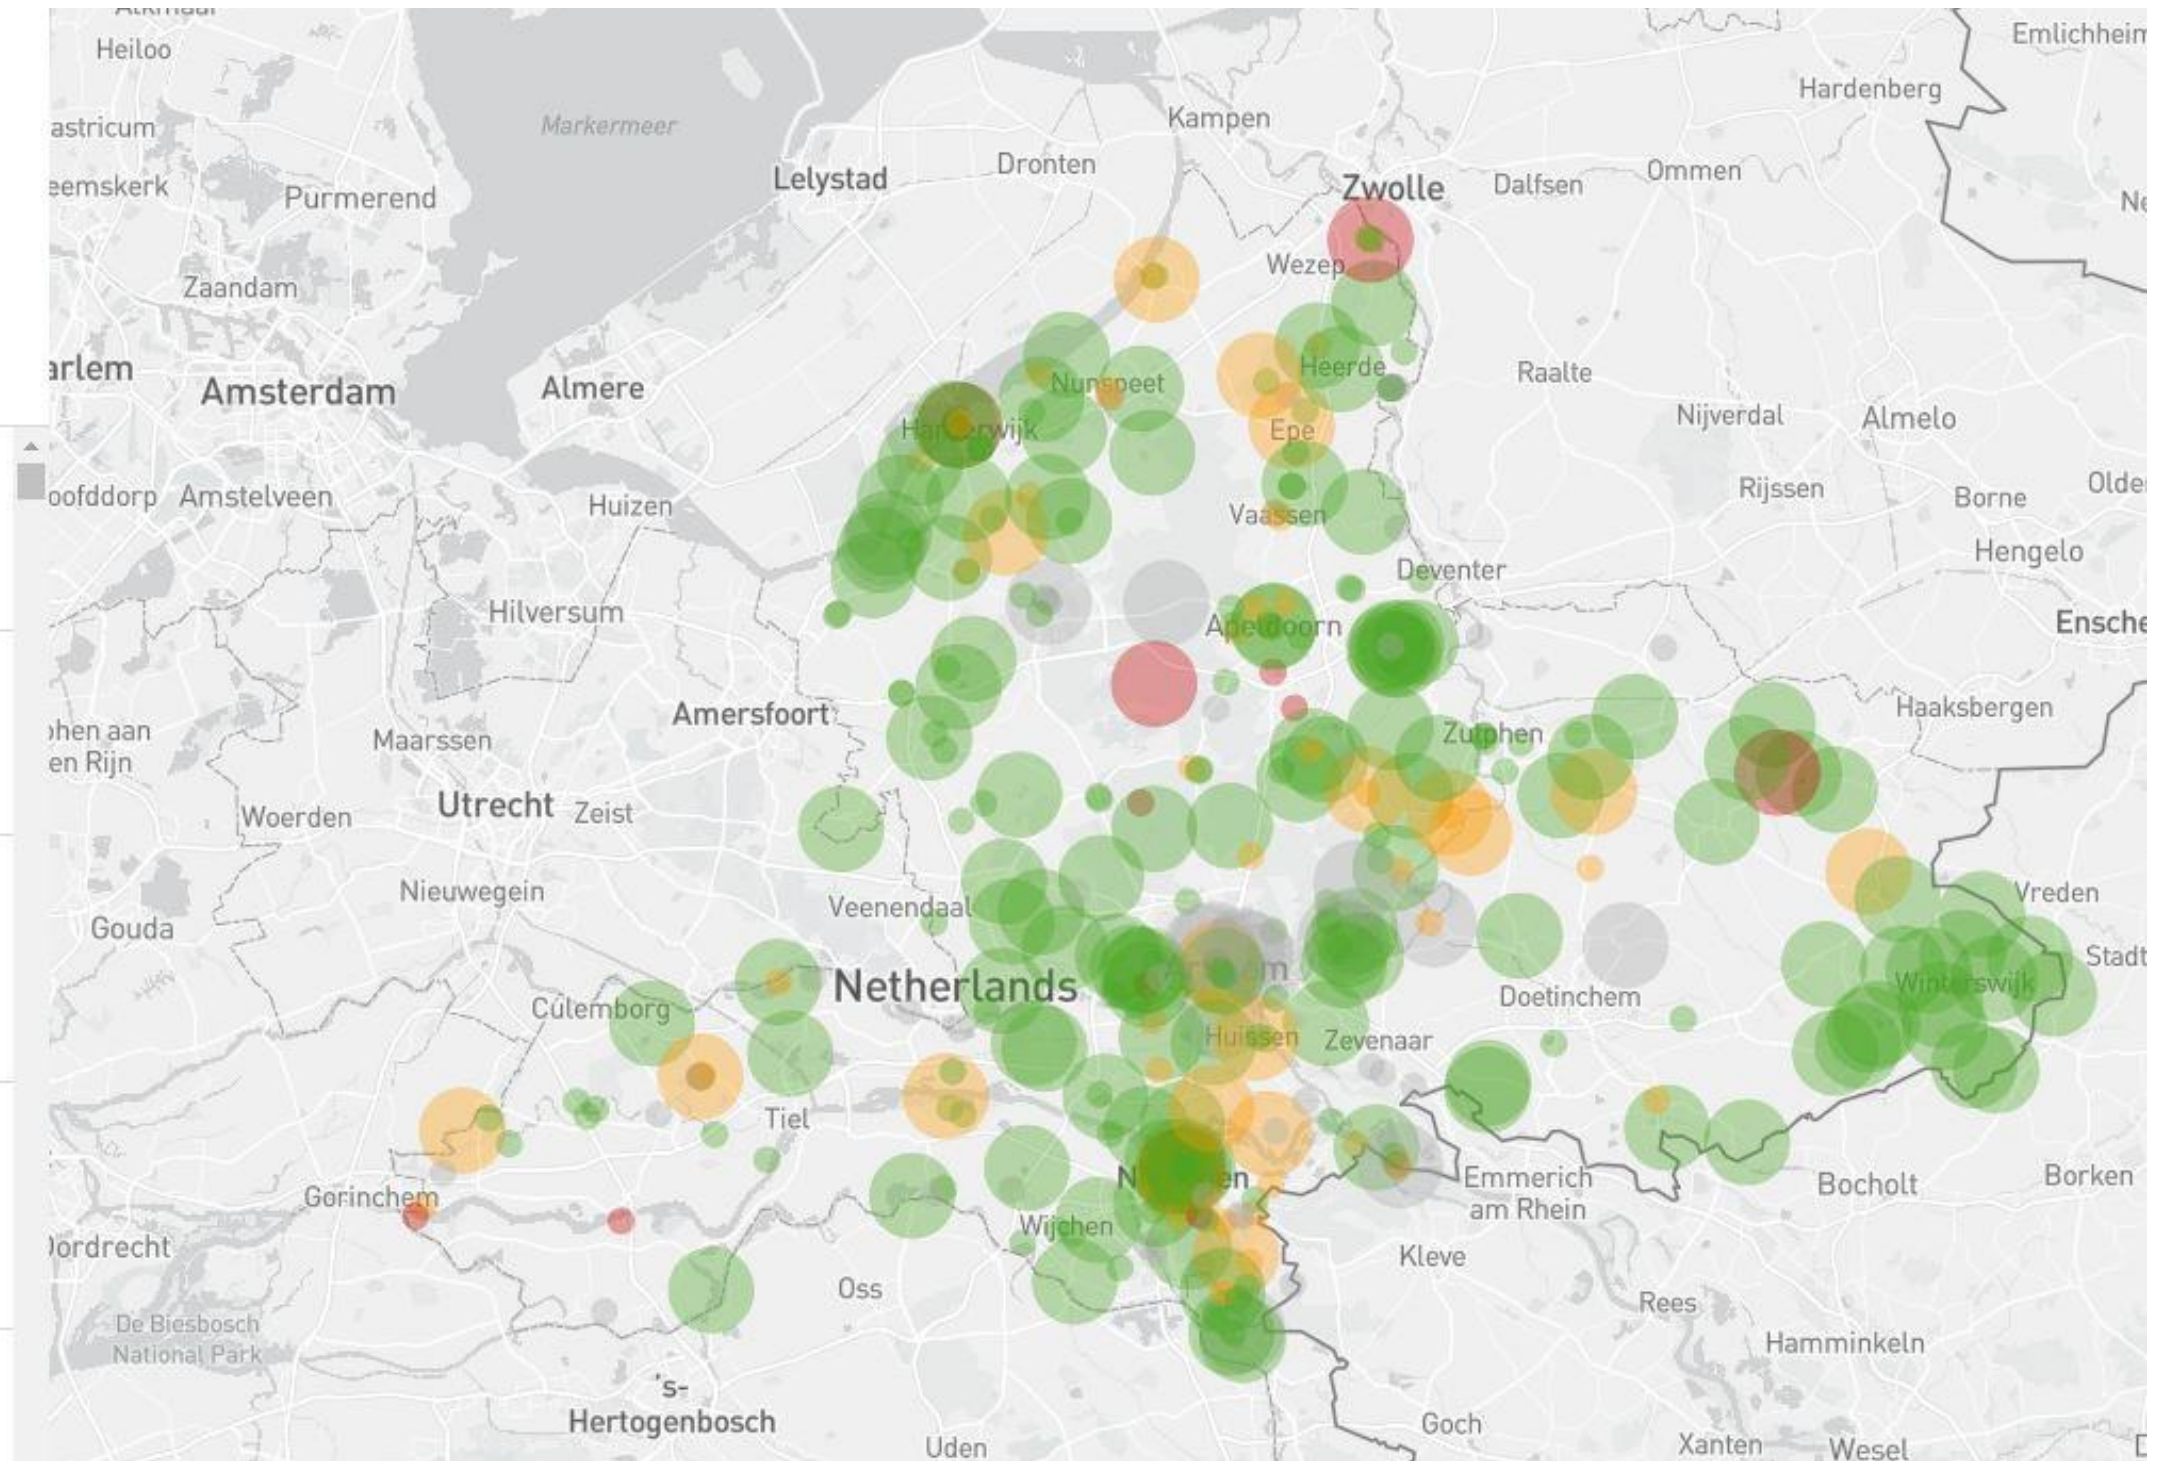

rijk van nijmegen

bezoekersdrukte

Zoek op adres, plaats of postcode

Filter op drukte

Filter op categorie

Recreatiegebied de Bijland

Nu open

Landgoed Quadenoord

Nu open

Park Sonsbeek

Park Sonsbeek als landgoed bestaa...

Nu open

Centrum Eerbeek

Een dorp waar je prima kunt starte...

Nu open tot 18:00

De Thermiekbel

Nu open tot 18:00

Wil je weten hoe druk het is? Scan dan nu de code: